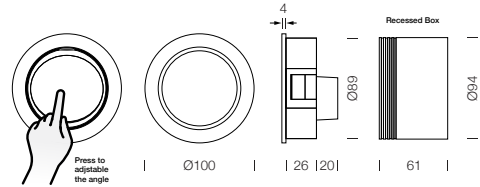

## Dimension

## Specification

<b>SERIES</b>	: PRESS
<b>ITEM CODE</b>	: PRESS-W-WW
<b>DESCRIPTION</b>	: STEP LIGHT
<b>SIZE</b>	: Ø100 X D51 (MM)
<b>INSTALLATION</b>	: RECESSED WALL
<b>DRILL SIZE</b>	: Ø94 X D61 (MM) (WITHOUT RECESS BOX Ø90 X D47 (MM))
<b>WEIGHT</b>	: 0.4 KG
<b>MATERIAL</b>	: ALUMINIUM
<b>COLOR</b>	: WHITE
<b>REFLECTOR</b>	: WHITE
<b>DIFFUSER</b>	: -
<b>IP RATING</b>	: 54
<b>LIGHT SOURCES</b>	: LED
<b>WATTS</b>	: 2W
<b>INPUT VOLTAGE</b>	: AC 220-240V 50/60 Hz
<b>OUTPUT VOLTAGE</b>	: -
<b>CCT</b>	: 3000K
<b>CRI</b>	: -
<b>BEAM ANGLE</b>	: -
<b>LUMEN POWER</b>	: -
<b>AMBIENT TEMP</b>	: -20°C to +40°C
<b>LIFETIME</b>	: - Hrs
<b>CONTROL GEAR</b>	: NON-DIM LED DRIVER INCLUDED
<b>ACCESSORIES</b>	: -
<b>REMARKS</b>	: NON-DIM