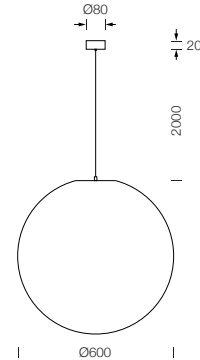

PROJECT : _____
SALE : _____

Lampitude

Product

Dimension

Specification

SERIES	: PLAYBALL
ITEM CODE	: PLAYBALL-P60
DESCRIPTION	: SUSPENSION LAMP
SIZE	: Ø600 X H600 + 2000 (MM)
INSTALLATION	: SURFACE MOUNTED BASE
DRILL SIZE	: -
WEIGHT	: 3.7 KG
MATERIAL	: POLYCARBONATE , METAL
COLOR	: WHITE
REFLECTOR	: -
DIFFUSER	: -
IP RATING	: 20
LIGHT SOURCES	: E27 X 1
WATTS	: MAX 20W
INPUT VOLTAGE	: AC 220-240V 50/60 Hz
OUTPUT VOLTAGE	: -
CCT	: -
CRI	: -
BEAM ANGLE	: -
LUMEN POWER	: -
AMBIENT TEMP	: -
LIFETIME	: -
CONTROL GEAR	: -
ACCESSORIES	: -
REMARKS	: BULB NOT INCLUDED