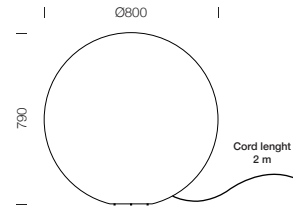

PROJECT : _____
SALE : _____

Lampitude

Product

Dimension

Specification

SERIES	: PLAYBALL
ITEM CODE	: PLAYBALL-O-80
DESCRIPTION	: FLOOR LAMP
SIZE	: Ø800 X H790 (MM)
INSTALLATION	: STANDING
DRILL SIZE	: -
WEIGHT	: 7.5 KG
MATERIAL	: POLYCARBONATE
COLOR	: WHITE
REFLECTOR	: -
DIFFUSER	: FROSTED
IP RATING	: 65
LIGHT SOURCES	: E27 X 1
WATTS	: MAX 20W
INPUT VOLTAGE	: AC 220-240V 50/60 Hz
OUTPUT VOLTAGE	: -
CCT	: -
CRI	: -
BEAM ANGLE	: -
LUMEN POWER	: -
AMBIENT TEMP	: -20°C to +40°C
LIFETIME	: -
CONTROL GEAR	: -
ACCESSORIES	: -
REMARKS	: BULB NOT INCLUDED