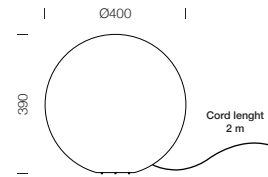

PROJECT : _____
SALE : _____

Lampitude

Product

Dimension

Specification

SERIES	: PLAYBALL
ITEM CODE	: PLAYBALL-O-40
DESCRIPTION	: FLOOR LAMP
SIZE	: Ø400 X H390 (MM)
INSTALLATION	: STANDING
DRILL SIZE	: -
WEIGHT	: 1.55 KG
MATERIAL	: POLYCARBONATE
COLOR	: WHITE
REFLECTOR	: -
DIFFUSER	: FROSTED
IP RATING	: 65
LIGHT SOURCES	: E27 X 1
WATTS	: MAX 20W
INPUT VOLTAGE	: AC 220-240V 50/60 Hz
OUTPUT VOLTAGE	: -
CCT	: -
CRI	: -
BEAM ANGLE	: -
LUMEN POWER	: -
AMBIENT TEMP	: -20°C to +40°C
LIFETIME	: -
CONTROL GEAR	: -
ACCESSORIES	: -
REMARKS	: BULB NOT INCLUDED