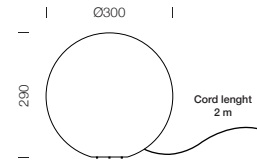

PROJECT : _____
SALE : _____

Lampitude

Product

Dimension

Specification

SERIES	: PLAYBALL
ITEM CODE	: PLAYBALL-O-30
DESCRIPTION	: FLOOR LAMP
SIZE	: Ø300 X H290 (MM)
INSTALLATION	: STANDING
DRILL SIZE	: -
WEIGHT	: 1 KG
MATERIAL	: POLYCARBONATE
COLOR	: WHITE
REFLECTOR	: -
DIFFUSER	: FROSTED
IP RATING	: 65
LIGHT SOURCES	: E27 X 1
WATTS	: MAX 20W
INPUT VOLTAGE	: AC 220-240V 50/60 Hz
OUTPUT VOLTAGE	: -
CCT	: -
CRI	: -
BEAM ANGLE	: -
LUMEN POWER	: -
AMBIENT TEMP	: -20°C to +40°C
LIFETIME	: -
CONTROL GEAR	: -
ACCESSORIES	: -
REMARKS	: BULB NOT INCLUDED