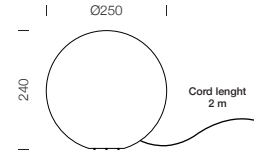

## Dimension

## Specification

<b>SERIES</b>	: PLAYBALL
<b>ITEM CODE</b>	: PLAYBALL-O-25
<b>DESCRIPTION</b>	: FLOOR LAMP
<b>SIZE</b>	: Ø250 X H240 (MM)
<b>INSTALLATION</b>	: STANDING
<b>DRILL SIZE</b>	: -
<b>WEIGHT</b>	: 0.7 KG
<b>MATERIAL</b>	: POLYCARBONATE
<b>COLOR</b>	: WHITE
<b>REFLECTOR</b>	: -
<b>DIFFUSER</b>	: FROSTED
<b>IP RATING</b>	: 65
<b>LIGHT SOURCES</b>	: E27 X 1
<b>WATTS</b>	: MAX 20W
<b>INPUT VOLTAGE</b>	: AC 220-240V 50/60 Hz
<b>OUTPUT VOLTAGE</b>	: -
<b>CCT</b>	: -
<b>CRI</b>	: -
<b>BEAM ANGLE</b>	: -
<b>LUMEN POWER</b>	: -
<b>AMBIENT TEMP</b>	: -20°C to +40°C
<b>LIFETIME</b>	: -
<b>CONTROL GEAR</b>	: -
<b>ACCESSORIES</b>	: -
<b>REMARKS</b>	: BULB NOT INCLUDED