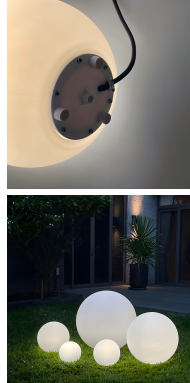

## Specification

<b>SERIES</b>	: PLAYBALL
<b>ITEM CODE</b>	: PLAYBALL-O-25
<b>DESCRIPTION</b>	: FLOOR LAMP
<b>SIZE</b>	: Ø250 X H240 (MM)
<b>INSTALLATION</b>	: STANDING
<b>DRILL SIZE</b>	: -
<b>WEIGHT</b>	: 0.7 KG
<b>MATERIAL</b>	: POLYCARBONATE
<b>COLOR</b>	: WHITE
<b>REFLECTOR</b>	: -
<b>DIFFUSER</b>	: FROSTED
<b>IP RATING</b>	: 65
<b>LIGHT SOURCES</b>	: E27 X 1
<b>WATTS</b>	: MAX 20W
<b>INPUT VOLTAGE</b>	: AC 220-240V 50/60 Hz
<b>OUTPUT VOLTAGE</b>	: -
<b>CCT</b>	: -
<b>CRI</b>	: -
<b>BEAM ANGLE</b>	: -
<b>LUMEN POWER</b>	: -
<b>AMBIENT TEMP</b>	: -20°C to +40°C
<b>LIFETIME</b>	: -
<b>CONTROL GEAR</b>	: -
<b>ACCESSORIES</b>	: -
<b>REMARKS</b>	: BULB NOT INCLUDED