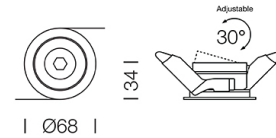

# Lampitude

Product

Dimension

## Specification

<b>SERIES</b>	: PICO
<b>ITEM CODE</b>	: PICO-GU10-WW-MGD-L
<b>DESCRIPTION</b>	: DOWNLIGHT
<b>SIZE</b>	: Ø68 X H34 (MM)
<b>INSTALLATION</b>	: RECESSED DOWNLIGHT
<b>DRILL SIZE</b>	: Ø59 (MM)
<b>WEIGHT</b>	: 0.07 KG
<b>MATERIAL</b>	: ALUMINIUM
<b>COLOR</b>	: WHITE , GOLD
<b>REFLECTOR</b>	: ALUMINIUM
<b>DIFFUSER</b>	: -
<b>IP RATING</b>	: 20
<b>LIGHT SOURCES</b>	: LED GU10 X 1
<b>WATTS</b>	: MAX 12.8W
<b>INPUT VOLTAGE</b>	: AC 220-240V 50/60 Hz
<b>OUTPUT VOLTAGE</b>	: -
<b>CCT</b>	: -
<b>CRI</b>	: -
<b>BEAM ANGLE</b>	: -
<b>LUMEN POWER</b>	: -
<b>AMBIENT TEMP</b>	: -
<b>LIFETIME</b>	: -
<b>CONTROL GEAR</b>	: -
<b>ACCESSORIES</b>	: -
<b>REMARKS</b>	: BULB NOT INCLUDED