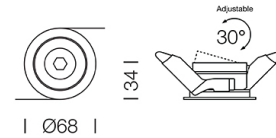

# Lampitude

Product

Dimension

## Specification

<b>SERIES</b>	: PICO
<b>ITEM CODE</b>	: PICO-GU10-BK-MGD-L
<b>DESCRIPTION</b>	: DOWNLIGHT
<b>SIZE</b>	: Ø68 X H34 (MM)
<b>INSTALLATION</b>	: RECESSED DOWNLIGHT
<b>DRILL SIZE</b>	: Ø59 (MM)
<b>WEIGHT</b>	: 0.07 KG
<b>MATERIAL</b>	: ALUMINIUM
<b>COLOR</b>	: BLACK , GOLD
<b>REFLECTOR</b>	: ALUMINIUM
<b>DIFFUSER</b>	: -
<b>IP RATING</b>	: 20
<b>LIGHT SOURCES</b>	: LED GU10 X 1
<b>WATTS</b>	: MAX 12.8W
<b>INPUT VOLTAGE</b>	: AC 220-240V 50/60 Hz
<b>OUTPUT VOLTAGE</b>	: -
<b>CCT</b>	: -
<b>CRI</b>	: -
<b>BEAM ANGLE</b>	: -
<b>LUMEN POWER</b>	: -
<b>AMBIENT TEMP</b>	: -
<b>LIFETIME</b>	: -
<b>CONTROL GEAR</b>	: -
<b>ACCESSORIES</b>	: -
<b>REMARKS</b>	: BULB NOT INCLUDED