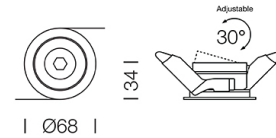

# Lampitude

Product

Dimension

## Specification

<b>SERIES</b>	: PICO
<b>ITEM CODE</b>	: PICO-GU10-BK-MB
<b>DESCRIPTION</b>	: DOWNLIGHT
<b>SIZE</b>	: Ø68 X H34 (MM)
<b>INSTALLATION</b>	: RECESSED DOWNLIGHT
<b>DRILL SIZE</b>	: Ø59 (MM)
<b>WEIGHT</b>	: 0.07 KG
<b>MATERIAL</b>	: ALUMINIUM
<b>COLOR</b>	: BLACK , MOCHA BROWN
<b>REFLECTOR</b>	: ALUMINIUM
<b>DIFFUSER</b>	: -
<b>IP RATING</b>	: 20
<b>LIGHT SOURCES</b>	: LED GU10 X 1
<b>WATTS</b>	: MAX 12.8W
<b>INPUT VOLTAGE</b>	: AC 220-240V 50/60 Hz
<b>OUTPUT VOLTAGE</b>	: -
<b>CCT</b>	: -
<b>CRI</b>	: -
<b>BEAM ANGLE</b>	: -
<b>LUMEN POWER</b>	: -
<b>AMBIENT TEMP</b>	: -
<b>LIFETIME</b>	: -
<b>CONTROL GEAR</b>	: -
<b>ACCESSORIES</b>	: -
<b>REMARKS</b>	: BULB NOT INCLUDED