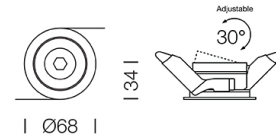

# Lampitude

Product

Dimension

## Specification

<b>SERIES</b>	: PICO
<b>ITEM CODE</b>	: PICO-GU10-BK-CH
<b>DESCRIPTION</b>	: DOWNLIGHT
<b>SIZE</b>	: Ø68 X H34 (MM)
<b>INSTALLATION</b>	: RECESSED DOWNLIGHT
<b>DRILL SIZE</b>	: Ø59 (MM)
<b>WEIGHT</b>	: 0.07 KG
<b>MATERIAL</b>	: ALUMINIUM
<b>COLOR</b>	: BLACK , CHROME
<b>REFLECTOR</b>	: ALUMINIUM
<b>DIFFUSER</b>	: -
<b>IP RATING</b>	: 20
<b>LIGHT SOURCES</b>	: LED GU10 X 1
<b>WATTS</b>	: MAX 12.8W
<b>INPUT VOLTAGE</b>	: AC 220-240V 50/60 Hz
<b>OUTPUT VOLTAGE</b>	: -
<b>CCT</b>	: -
<b>CRI</b>	: -
<b>BEAM ANGLE</b>	: -
<b>LUMEN POWER</b>	: -
<b>AMBIENT TEMP</b>	: -
<b>LIFETIME</b>	: -
<b>CONTROL GEAR</b>	: -
<b>ACCESSORIES</b>	: -
<b>REMARKS</b>	: BULB NOT INCLUDED