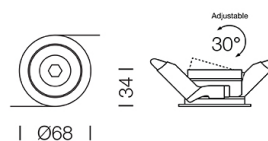

# Lampitude

Product

Dimension

## Specification

<b>SERIES</b>	: PICO
<b>ITEM CODE</b>	: PICO-GU10-BK-BC-L
<b>DESCRIPTION</b>	: DOWNLIGHT
<b>SIZE</b>	: Ø68 X H34 (MM)
<b>INSTALLATION</b>	: RECESSED DOWNLIGHT
<b>DRILL SIZE</b>	: Ø59 (MM)
<b>WEIGHT</b>	: 0.07 KG
<b>MATERIAL</b>	: ALUMINIUM
<b>COLOR</b>	: BLACK , BLACK CHROME
<b>REFLECTOR</b>	: ALUMINIUM
<b>DIFFUSER</b>	: -
<b>IP RATING</b>	: 20
<b>LIGHT SOURCES</b>	: LED GU10 X 1
<b>WATTS</b>	: MAX 12.8W
<b>INPUT VOLTAGE</b>	: AC 220-240V 50/60 Hz
<b>OUTPUT VOLTAGE</b>	: -
<b>CCT</b>	: -
<b>CRI</b>	: -
<b>BEAM ANGLE</b>	: -
<b>LUMEN POWER</b>	: -
<b>AMBIENT TEMP</b>	: -
<b>LIFETIME</b>	: -
<b>CONTROL GEAR</b>	: -
<b>ACCESSORIES</b>	: -
<b>REMARKS</b>	: BULB NOT IN CLUDED