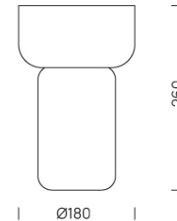

PROJECT : _____

SALE : _____

Lampitude

Product

Dimension

Specification

SERIES	: PANNA
ITEM CODE	: PANNA-TS
DESCRIPTION	: TABLE LAMP
SIZE	: Ø180 X H260 (MM)
INSTALLATION	: STANDING LAMP
DRILL SIZE	: -
WEIGHT	: 1.8 KG
MATERIAL	: ALUMINUM , GLASS
COLOR	: WHITE , AMBER
REFLECTOR	: -
DIFFUSER	: -
IP RATING	: 20
LIGHT SOURCES	: LED
SOCKET	: -
WATTS	: 6W
VOLT	: -
CCT	: 3000K
CRI	: -
BEAM ANGLE	: -
LUMEN POWER	: -
LIFETIME	: -
CONTROL GEAR	: LED DRIVER INCLUDED
ACCESSORIES	: -
REMARKS	: -