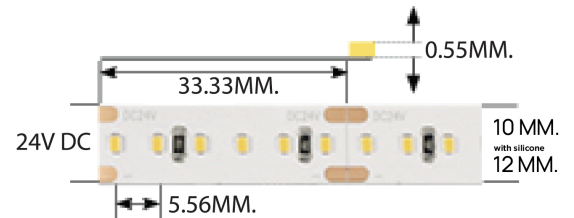

## Dimension

## Specification

<b>SERIES</b>	: P-RIBBON
<b>ITEM CODE</b>	: P-RIBBON-940-14.4W-CW-SL
<b>DESCRIPTION</b>	: LED STRIP INDOOR
<b>SIZE</b>	: W12 X L5000 (MM) , 5 M/ROLL
<b>INSTALLATION</b>	: SURFACE MOUNTED
<b>DRILL SIZE</b>	: -
<b>WEIGHT</b>	: - KG
<b>MATERIAL</b>	: FLEXIBLE CIRCUITBOARD
<b>COLOR</b>	: WHITE
<b>REFLECTOR</b>	: -
<b>DIFFUSER</b>	: -
<b>IP RATING</b>	: 20
<b>LIGHT SOURCES</b>	: LED SMD 2116-3SDCM 180 CHIPS/M
<b>SOCKET</b>	: -
<b>WATTS</b>	: 14.4W/M
<b>VOLTAGE</b>	: 24V DC
<b>CCT</b>	: 4000K
<b>CRI</b>	: >90
<b>BEAM ANGLE</b>	: -
<b>LUMEN POWER</b>	: -
<b>LIFETIME</b>	: 35,000 Hr
<b>CONTROL GEAR</b>	: LED POWER SUPPLY NOT INCLUDED
<b>ACCESSORIES</b>	: -
<b>REMARKS</b>	: -