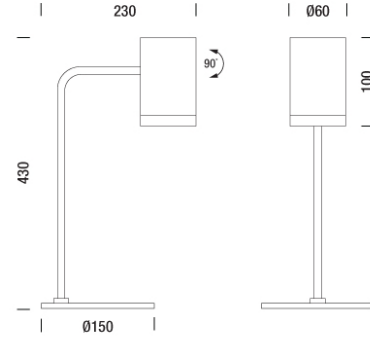

PROJECT : \_\_\_\_\_  
SALE : \_\_\_\_\_

Product

Dimension

Specification

SERIES : OTO  
ITEM CODE : OTO-T-BK  
DESCRIPTION : TABLE LAMP  
SIZE : W230 X H430 (MM)

INSTALLATION : STANDING LAMP  
DRILL SIZE : -  
WEIGHT : 1.5 KG  
MATERIAL : STEEL , ALUMINUM  
COLOR : BLACK  
REFLECTOR : -  
DIFFUSER : -  
IP RATING : 20

LIGHT SOURCES : LED  
SOCKET : GU10 X 1  
WATTS : MAX 8W  
VOLT : -  
CCT : -  
CRI : -  
BEAM ANGLE : -  
LUMEN POWER : -  
LIFETIME : -

CONTROL GEAR : -  
ACCESSORIES : -  
REMARKS : BULB NOT INCLUDED

PROJECT : \_\_\_\_\_  
SALE : \_\_\_\_\_

Product

Dimension

Specification

SERIES : OTO  
ITEM CODE : OTO-T-WW  
DESCRIPTION : TABLE LAMP  
SIZE : W230 X H430 (MM)

INSTALLATION : STANDING LAMP  
DRILL SIZE : -  
WEIGHT : 1.5 KG  
MATERIAL : STEEL , ALUMINUM  
COLOR : WHITE  
REFLECTOR : -  
DIFFUSER : -  
IP RATING : 20