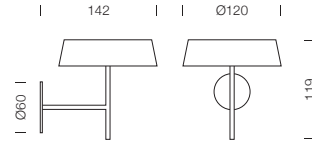

## Specification

<b>SERIES</b>	: NON
<b>ITEM CODE</b>	: NON2-WW
<b>DESCRIPTION</b>	: RECHARGEABLE WALL LAMP
<b>SIZE</b>	: Ø120 X H119 X D142 (MM)
<b>INSTALLATION</b>	: SURFACE MOUNTED WALL
<b>DRILL SIZE</b>	: -
<b>WEIGHT</b>	: 0.4 KG
<b>MATERIAL</b>	: ALUMINUM
<b>COLOR</b>	: WHITE
<b>REFLECTOR</b>	: -
<b>DIFFUSER</b>	: OPAL PC
<b>IP RATING</b>	: 54
<b>LIGHT SOURCES</b>	: LED PHILIP 3014/20 PCS
<b>SOCKET</b>	: -
<b>WATTS</b>	: 2.2W DC 3.7V
<b>CCT</b>	: 3000K
<b>LUMINOUS FLUX</b>	: 195LM
<b>REMARKS</b>	: CHARGE : 5-7H, WORK TIME 12 HOUR, (INCLUDED USB CHARGER ADAPTER & TYPE-C USB CABLE )