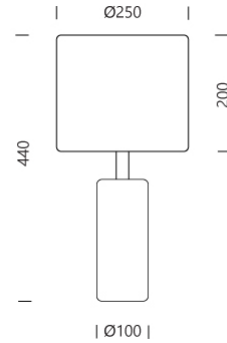

PROJECT : _____

SALE : _____

Product

Dimension

Specification

SERIES : NOFFI-TBK
ITEM CODE : NOFFI-TBK-BK
DESCRIPTION : TABLE LAMP
SIZE : Ø250 X H440 (MM)

INSTALLATION : STANDING LAMP
DRILL SIZE : -
WEIGHT : 5 KG
MATERIAL : FABRIC SHADE , BLACK MARBLE
COLOR : BLACK
REFLECTOR : -
DIFFUSER : -
IP RATING : 20

LIGHT SOURCES : LED OR INCANDESCENT
SOCKET : E27 X 1
WATTS : MAX 20W
VOLT : -
CCT : -
CRI : -
BEAM ANGLE : -
LUMEN POWER : -
LIFETIME : -

CONTROL GEAR : -
ACCESSORIES : -
REMARKS : BULB NOT INCLUDED

PROJECT : _____
SALE : _____

Product

Dimension

Specification

SERIES	: NOFFI-TBK
ITEM CODE	: NOFFI-TBK-GY
DESCRIPTION	: TABLE LAMP
SIZE	: Ø250 X H440 (MM)
INSTALLATION	: STANDING LAMP
DRILL SIZE	: -
WEIGHT	: 5 KG
MATERIAL	: FABRIC SHADE , BLACK MARBLE
COLOR	: GRAY
REFLECTOR	: -
DIFFUSER	: -
IP RATING	: 20
LIGHT SOURCES	: LED OR INCANDESCENT
SOCKET	: E27 X 1
WATTS	: MAX 20W
VOLT	: -
CCT	: -
CRI	: -
BEAM ANGLE	: -
LUMEN POWER	: -
LIFETIME	: -
CONTROL GEAR	: -
ACCESSORIES	: -
REMARKS	: BULB NOT INCLUDED