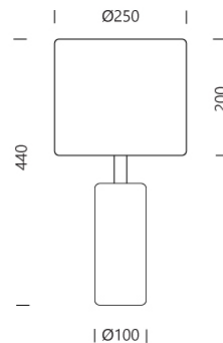

PROJECT : _____

SALE : _____

Product

Dimension

Specification

SERIES : NOFFI-TBK
ITEM CODE : NOFFI-TBK-BK
DESCRIPTION : TABLE LAMP
SIZE : Ø250 X H440 (MM)

INSTALLATION : STANDING LAMP
DRILL SIZE : -
WEIGHT : 5 KG
MATERIAL : FABRIC SHADE , BLACK MARBLE
COLOR : BLACK
REFLECTOR : -
DIFFUSER : -
IP RATING : 20

LIGHT SOURCES : LED OR INCANDESCENT
SOCKET : E27 X 1
WATTS : MAX 20W
VOLT : -
CCT : -
CRI : -
BEAM ANGLE : -
LUMEN POWER : -
LIFETIME : -

CONTROL GEAR : -
ACCESSORIES : -
REMARKS : BULB NOT INCLUDED

PROJECT : _____
SALE : _____

Product

Dimension

Specification

SERIES	: NOFFI-TBK
ITEM CODE	: NOFFI-TBK-GY
DESCRIPTION	: TABLE LAMP
SIZE	: Ø250 X H440 (MM)
INSTALLATION	: STANDING LAMP
DRILL SIZE	: -
WEIGHT	: 5 KG
MATERIAL	: FABRIC SHADE , BLACK MARBLE
COLOR	: GRAY
REFLECTOR	: -
DIFFUSER	: -
IP RATING	: 20
LIGHT SOURCES	: LED OR INCANDESCENT
SOCKET	: E27 X 1
WATTS	: MAX 20W
VOLT	: -
CCT	: -
CRI	: -
BEAM ANGLE	: -
LUMEN POWER	: -
LIFETIME	: -
CONTROL GEAR	: -
ACCESSORIES	: -
REMARKS	: BULB NOT INCLUDED