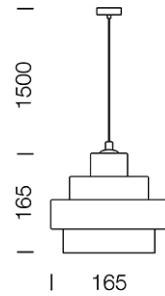

## Dimension

## Specification

ITEM CODE	:	NIPP-CH
SERIES	:	NIPP
BRAND	:	LAMPTITUDE
LAMP TYPE	:	HALOGEN OR LED
LAMP BASE	:	1*G9 MAX 40W
DESCRIPTION	:	PENDANT LAMP
INSTALLATION	:	SURFACE MOUNTED BASE
MATERIAL	:	CHROME GLASS
COLOR	:	CHROME
CONTROL GEAR	:	N/A
REFLECTOR	:	N/A