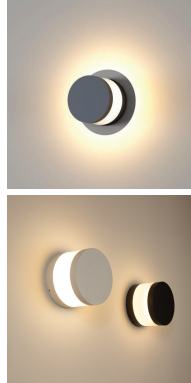

## Specification

<b>SERIES</b>	: NEXIS
<b>ITEM CODE</b>	: NEXIS-W-WW
<b>DESCRIPTION</b>	: EXTERIOR WALL LAMP
<b>SIZE</b>	: Ø114 X H93 (MM)
<b>INSTALLATION</b>	: SURFACE MOUNTED WALL
<b>DRILL SIZE</b>	: -
<b>WEIGHT</b>	: 1.12 KG
<b>MATERIAL</b>	: ALUMINIUM
<b>COLOR</b>	: WHITE
<b>REFLECTOR</b>	: -
<b>DIFFUSER</b>	: -
<b>IP RATING</b>	: 65
<b>LIGHT SOURCES</b>	: LED
<b>WATTS</b>	: 9W
<b>INPUT VOLTAGE</b>	: AC 220-240V 50/60 Hz
<b>OUTPUT VOLTAGE</b>	: -
<b>CCT</b>	: 3000K
<b>CRI</b>	: 90
<b>BEAM ANGLE</b>	: -
<b>LUMEN POWER</b>	: 765LM
<b>AMBIENT TEMP</b>	: -20°C TO +40°C
<b>LIFETIME</b>	: 30,000 Hrs
<b>CONTROL GEAR</b>	: DIMMABLE LED DRIVER INCLUDED
<b>ACCESSORIES</b>	: -
<b>REMARKS</b>	: TAILING EDGE DIMMABLE