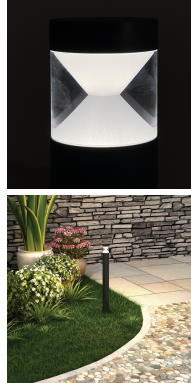

## Specification

<b>SERIES</b>	: NEXIS
<b>ITEM CODE</b>	: NEXIS-S-B60-DG
<b>DESCRIPTION</b>	: EXTERIOR BOLLARD LAMP
<b>SIZE</b>	: Ø54 X H600 (MM)
<b>INSTALLATION</b>	: SURFACE MOUNTED
<b>DRILL SIZE</b>	: -
<b>WEIGHT</b>	: 1.1 KG
<b>MATERIAL</b>	: ALUMINIUM
<b>COLOR</b>	: DARK GRAY
<b>REFLECTOR</b>	: -
<b>DIFFUSER</b>	: -
<b>IP RATING</b>	: 65
<b>LIGHT SOURCES</b>	: LED
<b>WATTS</b>	: 5W
<b>INPUT VOLTAGE</b>	: DC 24V
<b>OUTPUT VOLTAGE</b>	: -
<b>CCT</b>	: 3000K
<b>CRI</b>	: 90
<b>BEAM ANGLE</b>	: -
<b>LUMEN POWER</b>	: 425LM
<b>AMBIENT TEMP</b>	: -20°C TO +40°C
<b>LIFETIME</b>	: 35,000 Hrs
<b>CONTROL GEAR</b>	: POWER SUPPLY NOT INCLUDED
<b>ACCESSORIES</b>	: -
<b>REMARKS</b>	: DIMMABLE (DEPENDS ON POWER SUPPLY)