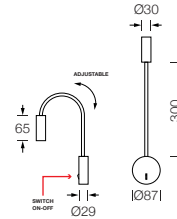

# Lampitude

Product

Dimension

## Specification

<b>SERIES</b>	: NESSO
<b>ITEM CODE</b>	: NESSO-W-WW
<b>DESCRIPTION</b>	: WALL LAMP
<b>SIZE</b>	: HEAD Ø30 X H65 / FLEXIBLE ROD Ø10 X L300 / BASE Ø87 X H29 (MM)
<b>INSTALLATION</b>	: SURFACE MOUNTED WALL
<b>DRILL SIZE</b>	: -
<b>WEIGHT</b>	: 0.4 KG
<b>MATERIAL</b>	: ALUMINIUM
<b>COLOR</b>	: SANDED WHITE
<b>REFLECTOR</b>	: -
<b>DIFFUSER</b>	: -
<b>IP RATING</b>	: 20
<b>LIGHT SOURCES</b>	: LED
<b>WATTS</b>	: 4W
<b>INPUT VOLTAGE</b>	: AC 220-240V 50/60 Hz
<b>OUTPUT VOLTAGE</b>	: -
<b>CCT</b>	: 3000K
<b>CRI</b>	: 90
<b>BEAM ANGLE</b>	: 32°
<b>LUMEN POWER</b>	: 290LM
<b>AMBIENT TEMP</b>	: -20°C TO +40°C
<b>LIFETIME</b>	: 35,000 Hrs
<b>CONTROL GEAR</b>	: LED DRIVER INCLUDED
<b>ACCESSORIES</b>	: -
<b>REMARKS</b>	: NON-DIM / INTEGRATED ON/OFF SWITCH