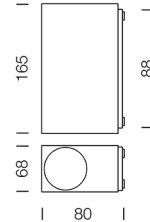

PROJECT : _____
SALE : _____

Lampitude

Product

Dimension

Specification

SERIES	: MWALL
ITEM CODE	: MWALL-A-GY
DESCRIPTION	: WALL LAMP
SIZE	: W68 X L165 X D88 (MM)
INSTALLATION	: SURFACE MOUNTED WALL
DRILL SIZE	: -
WEIGHT	: 0.7 KG
MATERIAL	: ALUMINIUM , GLASS
COLOR	: MATT GRAY
REFLECTOR	: -
DIFFUSER	: GLASS
IP RATING	: 65
LIGHT SOURCES	: GU10 X 2
WATTS	: MAX 7W
INPUT VOLTAGE	: AC 220-240V 50/60 Hz
OUTPUT VOLTAGE	: -
CCT	: -
CRI	: -
BEAM ANGLE	: -
LUMEN POWER	: -
AMBIENT TEMP	: -
LIFETIME	: -
ACCESSORIES	: -
REMARKS	: BULB NOT INCLUDED