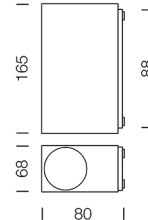

## Dimension

## Specification

<b>SERIES</b>	: MWALL
<b>ITEM CODE</b>	: MWALL-A-CP
<b>DESCRIPTION</b>	: WALL LAMP
<b>SIZE</b>	: W68 X L165 X D88 (MM)
<b>INSTALLATION</b>	: SURFACE MOUNTED WALL
<b>DRILL SIZE</b>	: -
<b>WEIGHT</b>	: 0.7 KG
<b>MATERIAL</b>	: ALUMINIUM , GLASS
<b>COLOR</b>	: MATT COPPER
<b>REFLECTOR</b>	: -
<b>DIFFUSER</b>	: GLASS
<b>IP RATING</b>	: 65
<b>LIGHT SOURCES</b>	: GU10 X 2
<b>WATTS</b>	: MAX 7W
<b>INPUT VOLTAGE</b>	: AC 220-240V 50/60 Hz
<b>OUTPUT VOLTAGE</b>	: -
<b>CCT</b>	: -
<b>CRI</b>	: -
<b>BEAM ANGLE</b>	: -
<b>LUMEN POWER</b>	: -
<b>AMBIENT TEMP</b>	: -
<b>LIFETIME</b>	: -
<b>ACCESSORIES</b>	: -
<b>REMARKS</b>	: BULB NOT INCLUDED