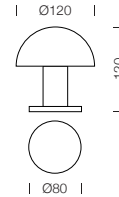

## Dimension

## Specification

<b>SERIES</b>	: MUS
<b>ITEM CODE</b>	: MUS-S-DG
<b>DESCRIPTION</b>	: EXTERIOR BOLLARD LAMP
<b>SIZE</b>	: Ø120 X H120 (MM)
<b>INSTALLATION</b>	: SURFACE MOUNTED BASE
<b>DRILL SIZE</b>	: -
<b>WEIGHT</b>	: 0.65 KG
<b>MATERIAL</b>	: ALUMINIUM
<b>COLOR</b>	: DARK GRAY
<b>REFLECTOR</b>	: -
<b>DIFFUSER</b>	: -
<b>IP RATING</b>	: 65
<b>LIGHT SOURCES</b>	: LED
<b>WATTS</b>	: 6W
<b>INPUT VOLTAGE</b>	: DC 24V
<b>OUTPUT VOLTAGE</b>	: -
<b>CCT</b>	: 3000K
<b>CRI</b>	: 90
<b>BEAM ANGLE</b>	: -
<b>LUMEN POWER</b>	: 510LM
<b>AMBIENT TEMP</b>	: -20°C TO +40°C
<b>LIFETIME</b>	: 35,000 Hrs
<b>CONTROL GEAR</b>	: POWER SUPPLY NOT INCLUDED
<b>ACCESSORIES</b>	: -
<b>REMARKS</b>	: DIMMABLE (DEPENDS ON POWER SUPPLY)