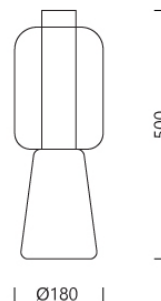

PROJECT : _____

SALE : _____

Lampitude

Product

Dimension

Specification

SERIES	: MT80510-1
ITEM CODE	: MT80510-1-180B
DESCRIPTION	: TABLE LAMP
SIZE	: Ø180 X H500 (MM)
INSTALLATION	: STANDING LAMP
DRILL SIZE	: -
WEIGHT	: 2.7 KG
MATERIAL	: METAL , GLASS
COLOR	: AMBER
REFLECTOR	: -
DIFFUSER	: -
IP RATING	: 20
LIGHT SOURCES	: LED OR INCANDESCENT
SOCKET	: E27 X 1
WATTS	: MAX 40W
VOLT	: -
CCT	: -
CRI	: -
BEAM ANGLE	: -
LUMEN POWER	: -
LIFETIME	: -
CONTROL GEAR	: -
ACCESSORIES	: -
REMARKS	: BULB NOT INCLUDED