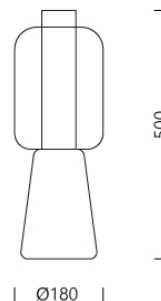

# Lampitude

Product

Dimension

## Specification

SERIES	: MT80510-1
ITEM CODE	: MT80510-1-180A
DESCRIPTION	: TABLE LAMP
SIZE	: Ø180 X H500 (MM)
INSTALLATION	: STANDING LAMP
DRILL SIZE	: -
WEIGHT	: 2.7 KG
MATERIAL	: METAL , GLASS
COLOR	: SMOKE
REFLECTOR	: -
DIFFUSER	: -
IP RATING	: 20
LIGHT SOURCES	: LED OR INCANDESCENT
SOCKET	: E27 X 1
WATTS	: MAX 40W
VOLT	: -
CCT	: -
CRI	: -
BEAM ANGLE	: -
LUMEN POWER	: -
LIFETIME	: -
CONTROL GEAR	: -
ACCESSORIES	: -
REMARKS	: BULB NOT INCLUDED