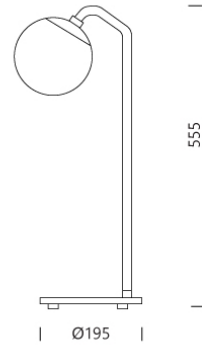

PROJECT : \_\_\_\_\_  
SALE : \_\_\_\_\_

Product

Dimension

Specification

SERIES	: MT10230G
ITEM CODE	: MT10230G-1
DESCRIPTION	: TABLE LAMP
SIZE	: Ø195 X H555 (MM)
INSTALLATION	: STANDING LAMP
DRILL SIZE	: -
WEIGHT	: 2.4 KG
MATERIAL	: METAL , GLASS
COLOR	: BRASS , AMBER
REFLECTOR	: -
DIFFUSER	: -
IP RATING	: 20
LIGHT SOURCES	: INCANDESCENT OR LED
SOCKET	: E27 X 1
WATTS	: MAX 40W
VOLT	: -
CCT	: -
CRI	: -
BEAM ANGLE	: -
LUMEN POWER	: -
LIFETIME	: -
CONTROL GEAR	: -
ACCESSORIES	: -
REMARKS	: BULB NOT INCLUDED