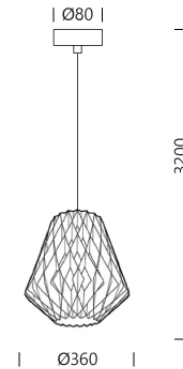

PROJECT : _____

SALE : _____

Lampitude

Product

Dimension

Specification

SERIES	: MOV
ITEM CODE	: MOV-PS
DESCRIPTION	: PENDANT LAMP
SIZE	: Ø360 X H380+3200 (MM)
INSTALLATION	: SURFACE MOUNTED
DRILL SIZE	: -
WEIGHT	: 1.2 KG
MATERIAL	: WOODEN
COLOR	: WOODEN
REFLECTOR	: -
DIFFUSER	: -
IP RATING	: 20
LIGHT SOURCES	: LED OR INCANDESCENT
SOCKET	: E27 X 1
WATTS	: MAX 20W
VOLT	: -
CCT	: -
CRI	: -
BEAM ANGLE	: -
LUMEN POWER	: -
LIFETIME	: -
CONTROL GEAR	: -
ACCESSORIES	: -
REMARKS	: BULB NOT INCLUDED