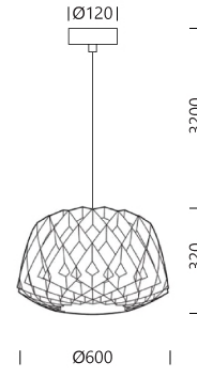

PROJECT : _____

SALE : _____

Lampitude

Product

Dimension

Specification

SERIES	: MOV
ITEM CODE	: MOV-PS
DESCRIPTION	: PENDANT LAMP
SIZE	: Ø360 X H380+3200 (MM)
INSTALLATION	: SURFACE MOUNTED
DRILL SIZE	: -
WEIGHT	: 1.2 KG
MATERIAL	: WOODEN
COLOR	: WOODEN
REFLECTOR	: -
DIFFUSER	: -
IP RATING	: 20
LIGHT SOURCES	: LED OR INCANDESCENT
SOCKET	: E27 X 1
WATTS	: MAX 20W
VOLT	: -
CCT	: -
CRI	: -
BEAM ANGLE	: -
LUMEN POWER	: -
LIFETIME	: -
CONTROL GEAR	: -
ACCESSORIES	: -
REMARKS	: BULB NOT INCLUDED

Specification

SERIES	: MOV
ITEM CODE	: MOV-PB
DESCRIPTION	: PENDANT LAMP
SIZE	: Ø600 X H320+3200 (MM)
INSTALLATION	: SURFACE MOUNTED
DRILL SIZE	: -
WEIGHT	: 1.5 KG
MATERIAL	: WOODEN
COLOR	: WOODEN
REFLECTOR	: -
DIFFUSER	: -
IP RATING	: 20
LIGHT SOURCES	: LED OR INCANDESCENT
SOCKET	: E27 X 1
WATTS	: MAX 20W
VOLT	: -
CCT	: -
CRI	: -
BEAM ANGLE	: -
LUMEN POWER	: -
LIFETIME	: -
CONTROL GEAR	: -
ACCESSORIES	: -
REMARKS	: BULB NOT INCLUDED