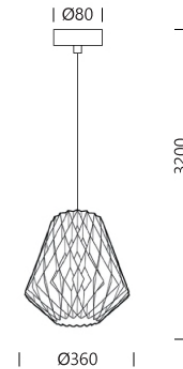

PROJECT : _____

SALE : _____

Lampitude

Product

Dimension

Specification

SERIES	: MOV
ITEM CODE	: MOV-PS
DESCRIPTION	: PENDANT LAMP
SIZE	: Ø360 X H380+3200 (MM)
INSTALLATION	: SURFACE MOUNTED
DRILL SIZE	: -
WEIGHT	: 1.2 KG
MATERIAL	: WOODEN
COLOR	: WOODEN
REFLECTOR	: -
DIFFUSER	: -
IP RATING	: 20
LIGHT SOURCES	: LED OR INCANDESCENT
SOCKET	: E27 X 1
WATTS	: MAX 20W
VOLT	: -
CCT	: -
CRI	: -
BEAM ANGLE	: -
LUMEN POWER	: -
LIFETIME	: -
CONTROL GEAR	: -
ACCESSORIES	: -
REMARKS	: BULB NOT INCLUDED

Specification

SERIES	: MOV
ITEM CODE	: MOV-PB
DESCRIPTION	: PENDANT LAMP
SIZE	: Ø600 X H320+3200 (MM)
INSTALLATION	: SURFACE MOUNTED
DRILL SIZE	: -
WEIGHT	: 1.5 KG
MATERIAL	: WOODEN
COLOR	: WOODEN
REFLECTOR	: -
DIFFUSER	: -
IP RATING	: 20
LIGHT SOURCES	: LED OR INCANDESCENT
SOCKET	: E27 X 1
WATTS	: MAX 20W
VOLT	: -
CCT	: -
CRI	: -
BEAM ANGLE	: -
LUMEN POWER	: -
LIFETIME	: -
CONTROL GEAR	: -
ACCESSORIES	: -
REMARKS	: BULB NOT INCLUDED