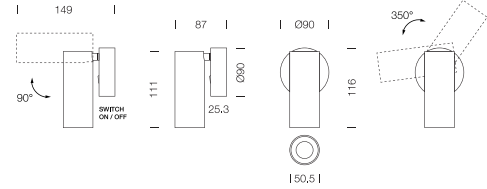

## Dimension

## Specification

<b>SERIES</b>	: MINO
<b>ITEM CODE</b>	: MINO-WALL-WW
<b>DESCRIPTION</b>	: WALL LAMP
<b>SIZE</b>	: W90 X H116 X D87 (MM)
<b>INSTALLATION</b>	: SURFACE MOUNTED WALL
<b>DRILL SIZE</b>	: -
<b>WEIGHT</b>	: 0.45 KG
<b>MATERIAL</b>	: EXTRUDED ALUMINUM , STEEL
<b>COLOR</b>	: WHITE , BLACK
<b>REFLECTOR</b>	: -
<b>DIFFUSER</b>	: -
<b>IP RATING</b>	: 20
<b>LIGHT SOURCES</b>	: LED
<b>SOCKET</b>	: MR11GU X 1
<b>WATTS</b>	: MAX 10W
<b>VOLTAGE</b>	: AC 210-240V 50Hz
<b>CCT</b>	: -
<b>CRI</b>	: -
<b>BEAM ANGLE</b>	: -
<b>LUMEN POWER</b>	: -
<b>LIFETIME</b>	: -
<b>CONTROL GEAR</b>	: -
<b>ACCESSORIES</b>	: -
<b>REMARKS</b>	: BULB NOT INCLUDED

## Specification

<b>SERIES</b>	: MINO
<b>ITEM CODE</b>	: MINO-WALL-BK
<b>DESCRIPTION</b>	: WALL LAMP
<b>SIZE</b>	: W90 X H116 X D87 (MM)
<b>INSTALLATION</b>	: SURFACE MOUNTED WALL
<b>DRILL SIZE</b>	: -
<b>WEIGHT</b>	: 0.45 KG
<b>MATERIAL</b>	: EXTRUDED ALUMINUM , STEEL
<b>COLOR</b>	: BLACK
<b>REFLECTOR</b>	: -
<b>DIFFUSER</b>	: -
<b>IP RATING</b>	: 20
<b>LIGHT SOURCES</b>	: LED
<b>SOCKET</b>	: MR11GU X 1
<b>WATTS</b>	: MAX 10W
<b>VOLTAGE</b>	: AC 210-240V 50Hz
<b>CCT</b>	: -
<b>CRI</b>	: -
<b>BEAM ANGLE</b>	: -
<b>LUMEN POWER</b>	: -
<b>LIFETIME</b>	: -
<b>CONTROL GEAR</b>	: -
<b>ACCESSORIES</b>	: -
<b>REMARKS</b>	: BULB NOT INCLUDED