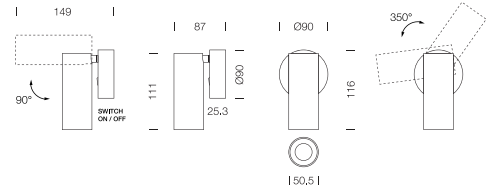

## Dimension

## Specification

<b>SERIES</b>	: MINO
<b>ITEM CODE</b>	: MINO-WALL-WW
<b>DESCRIPTION</b>	: WALL LAMP
<b>SIZE</b>	: W90 X H116 X D87 (MM)
<b>INSTALLATION</b>	: SURFACE MOUNTED WALL
<b>DRILL SIZE</b>	: -
<b>WEIGHT</b>	: 0.45 KG
<b>MATERIAL</b>	: EXTRUDED ALUMINUM , STEEL
<b>COLOR</b>	: WHITE , BLACK
<b>REFLECTOR</b>	: -
<b>DIFFUSER</b>	: -
<b>IP RATING</b>	: 20
<b>LIGHT SOURCES</b>	: LED
<b>SOCKET</b>	: MR11GU X 1
<b>WATTS</b>	: MAX 10W
<b>VOLTAGE</b>	: AC 210-240V 50Hz
<b>CCT</b>	: -
<b>CRI</b>	: -
<b>BEAM ANGLE</b>	: -
<b>LUMEN POWER</b>	: -
<b>LIFETIME</b>	: -
<b>CONTROL GEAR</b>	: -
<b>ACCESSORIES</b>	: -
<b>REMARKS</b>	: BULB NOT INCLUDED