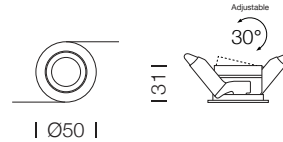

PROJECT : _____
SALE : _____

Product

Dimension

Specification

SERIES	: MICO
ITEM CODE	: MICO-MR11GU-WW-WW
DESCRIPTION	: DOWNLIGHT
SIZE	: Ø50 X H31 (MM)
INSTALLATION	: RECESSED DOWNLIGHT
DRILL SIZE	: Ø 4
WEIGHT	: -
MATERIAL	: ALUMINUM
COLOR	: WHITE
REFLECTOR	: N/A
DIFFUSER	: N/A
IP RATING	: 20
LIGHT SOURCES	: LED
SOCKET	: MR11GU X 1
WATTS	: MAX 4W
VOLT	: -
CCT	: -
CRI	: -
BEAM ANGLE	: -
LUMEN POWER	: -
LIFETIME	: -
CONTROL GEAR	: -
ACCESSORIES	: -
REMARKS	: BULB NOT INCLUDED