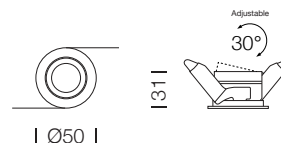

PROJECT : _____
SALE : _____

Product

Dimension

Specification

SERIES	: MICO-GU10
ITEM CODE	: MICO-GU10-WW-DR
DESCRIPTION	: DOWNLIGHT
SIZE	: Ø50 X H31 (MM)
INSTALLATION	: RECESSED DOWNLIGHT
DRILL SIZE	: Ø4
WEIGHT	: -
MATERIAL	: ALUMINUM
COLOR	: WHITE , DARK CHROME
REFLECTOR	: DARK CHROME ALUMINUM
DIFFUSER	: N/A
IP RATING	: 20
LIGHT SOURCES	: LED
SOCKET	: GU10 X 1
WATTS	: MAX 4W
VOLT	: -
CCT	: -
CRI	: -
BEAM ANGLE	: -
LUMEN POWER	: -
LIFETIME	: -
CONTROL GEAR	: -
ACCESSORIES	: -
REMARKS	: BULB NOT INCLUDED