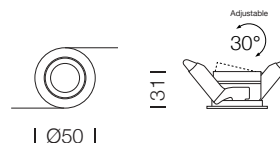

PROJECT : _____
SALE : _____

Product

Dimension

Specification

SERIES	: MICO
ITEM CODE	: MICO-MR11GU-WW-CH
DESCRIPTION	: DOWNLIGHT
SIZE	: Ø50 X H31 (MM)
INSTALLATION	: RECESSED DOWNLIGHT
DRILL SIZE	: Ø44
WEIGHT	: -
MATERIAL	: ALUMINUM
COLOR	: WHITE , CHROME
REFLECTOR	: CHROME ALUMINUM
DIFFUSER	: N/A
IP RATING	: 20
LIGHT SOURCES	: LED
SOCKET	: MR11GU X 1
WATTS	: MAX 4W
VOLT	: -
CCT	: -
CRI	: -
BEAM ANGLE	: -
LUMEN POWER	: -
LIFETIME	: -
CONTROL GEAR	: -
ACCESSORIES	: -
REMARKS	: BULB NOT INCLUDED