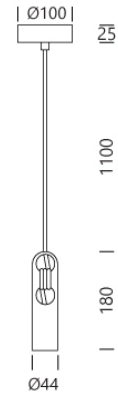

PROJECT : _____
SALE : _____

Lampitude

Product

Dimension

Specification

SERIES	: MEX
ITEM CODE	: MEX-P-GY
DESCRIPTION	: PENDANT LAMP
SIZE	: Ø44 X H180+1100 (MM)
INSTALLATION	: SUAFACE MOUNTED
DRILL SIZE	: -
WEIGHT	: 0.5 KG
MATERIAL	: ALUMINUM , STEEL
COLOR	: NICKEL
REFLECTOR	: -
DIFFUSER	: -
IP RATING	: 20
LIGHT SOURCES	: LED OR INCANDESCENT
SOCKET	: E27 X 1
WATTS	: MAX 40W
VOLT	: -
CCT	: -
CRI	: -
BEAM ANGLE	: -
LUMEN POWER	: -
LIFETIME	: -
CONTROL GEAR	: -
ACCESSORIES	: -
REMARKS	: BULB NOT INCLUDED

Specification

SERIES	: MEX
ITEM CODE	: MEX-P-CP
DESCRIPTION	: PENDANT LAMP
SIZE	: Ø44 X H180+1100 (MM)
INSTALLATION	: SUAFACE MOUNTED
DRILL SIZE	: -
WEIGHT	: 0.5 KG
MATERIAL	: ALUMINUM , STEEL
COLOR	: COPPER
REFLECTOR	: -
DIFFUSER	: -
IP RATING	: 20
LIGHT SOURCES	: LED OR INCANDESCENT
SOCKET	: E27 X 1
WATTS	: MAX 40W
VOLT	: -
CCT	: -
CRI	: -
BEAM ANGLE	: -
LUMEN POWER	: -
LIFETIME	: -
CONTROL GEAR	: -
ACCESSORIES	: -
REMARKS	: BULB NOT INCLUDED

Specification

SERIES	: MEX
ITEM CODE	: MEX-P-BK
DESCRIPTION	: PENDANT LAMP
SIZE	: Ø44 X H180+1100 (MM)
INSTALLATION	: SUAFACE MOUNTED
DRILL SIZE	: -
WEIGHT	: 0.5 KG
MATERIAL	: ALUMINUM , STEEL
COLOR	: SANDY BLACK
REFLECTOR	: -
DIFFUSER	: -
IP RATING	: 20
LIGHT SOURCES	: LED OR INCANDESCENT
SOCKET	: E27 X 1
WATTS	: MAX 40W
VOLT	: -
CCT	: -
CRI	: -
BEAM ANGLE	: -
LUMEN POWER	: -
LIFETIME	: -
CONTROL GEAR	: -
ACCESSORIES	: -
REMARKS	: BULB NOT INCLUDED