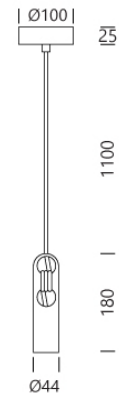

PROJECT : _____
SALE : _____

Lampitude

Product

Dimension

Specification

SERIES	: MEX
ITEM CODE	: MEX-P-GY
DESCRIPTION	: PENDANT LAMP
SIZE	: Ø44 X H180+1100 (MM)
INSTALLATION	: SUAFACE MOUNTED
DRILL SIZE	: -
WEIGHT	: 0.5 KG
MATERIAL	: ALUMINUM , STEEL
COLOR	: NICKEL
REFLECTOR	: -
DIFFUSER	: -
IP RATING	: 20
LIGHT SOURCES	: LED OR INCANDESCENT
SOCKET	: E27 X 1
WATTS	: MAX 40W
VOLT	: -
CCT	: -
CRI	: -
BEAM ANGLE	: -
LUMEN POWER	: -
LIFETIME	: -
CONTROL GEAR	: -
ACCESSORIES	: -
REMARKS	: BULB NOT INCLUDED

Specification

SERIES	: MEX
ITEM CODE	: MEX-P-CP
DESCRIPTION	: PENDANT LAMP
SIZE	: Ø44 X H180+1100 (MM)
INSTALLATION	: SUAFACE MOUNTED
DRILL SIZE	: -
WEIGHT	: 0.5 KG
MATERIAL	: ALUMINUM , STEEL
COLOR	: COPPER
REFLECTOR	: -
DIFFUSER	: -
IP RATING	: 20
LIGHT SOURCES	: LED OR INCANDESCENT
SOCKET	: E27 X 1
WATTS	: MAX 40W
VOLT	: -
CCT	: -
CRI	: -
BEAM ANGLE	: -
LUMEN POWER	: -
LIFETIME	: -
CONTROL GEAR	: -
ACCESSORIES	: -
REMARKS	: BULB NOT INCLUDED

Specification

SERIES	: MEX
ITEM CODE	: MEX-P-BK
DESCRIPTION	: PENDANT LAMP
SIZE	: Ø44 X H180+1100 (MM)
INSTALLATION	: SUAFACE MOUNTED
DRILL SIZE	: -
WEIGHT	: 0.5 KG
MATERIAL	: ALUMINUM , STEEL
COLOR	: SANDY BLACK
REFLECTOR	: -
DIFFUSER	: -
IP RATING	: 20
LIGHT SOURCES	: LED OR INCANDESCENT
SOCKET	: E27 X 1
WATTS	: MAX 40W
VOLT	: -
CCT	: -
CRI	: -
BEAM ANGLE	: -
LUMEN POWER	: -
LIFETIME	: -
CONTROL GEAR	: -
ACCESSORIES	: -
REMARKS	: BULB NOT INCLUDED