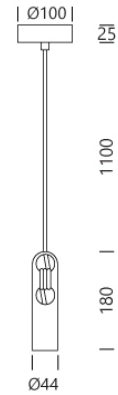

## Dimension

## Specification

SERIES	: MEX
ITEM CODE	: MEX-P-GY
DESCRIPTION	: PENDANT LAMP
SIZE	: Ø44 X H180+1100 (MM)
INSTALLATION	: SUAFACE MOUNTED
DRILL SIZE	: -
WEIGHT	: 0.5 KG
MATERIAL	: ALUMINUM , STEEL
COLOR	: NICKEL
REFLECTOR	: -
DIFFUSER	: -
IP RATING	: 20
LIGHT SOURCES	: LED OR INCANDESCENT
SOCKET	: E27 X 1
WATTS	: MAX 40W
VOLT	: -
CCT	: -
CRI	: -
BEAM ANGLE	: -
LUMEN POWER	: -
LIFETIME	: -
CONTROL GEAR	: -
ACCESSORIES	: -
REMARKS	: BULB NOT INCLUDED