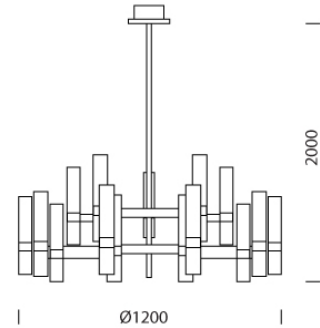

PROJECT : _____

SALE : _____

Lampitude

Product

Dimension

Specification

SERIES : MD80556
ITEM CODE : MD80556-30-1000
DESCRIPTION : PENDANT LAMP
SIZE : Ø1200 X H2000 (MM)

INSTALLATION : SURFACE MOUNTED
DRILL SIZE : -
WEIGHT : 21 KG
MATERIAL : METAL , MARBLE
COLOR : BLACK
REFLECTOR : -
DIFFUSER : -
IP RATING : 20

LIGHT SOURCES : LED
SOCKET : G9 X 30
WATTS : -
VOLT : -
CCT : -
CRI : -
BEAM ANGLE : -
LUMEN POWER : -
LIFETIME : -

CONTROL GEAR : -
ACCESSORIES : -
REMARKS : BULB NOT INCLUDED

Head office 299/1 (Ekamai) Klongton-Nua, Wattana, Bangkok Thailand 10110