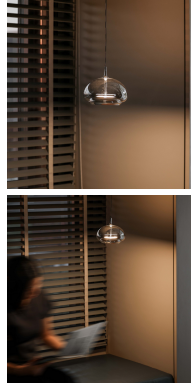

## Specification

<b>SERIES</b>	: LUXO
<b>ITEM CODE</b>	: LUXO-PS-CH
<b>DESCRIPTION</b>	: SUSPENSION LAMP
<b>SIZE</b>	: Ø130 X H115 + 2800 (MM)
<b>INSTALLATION</b>	: SURFACE MOUNTED BASE
<b>DRILL SIZE</b>	: -
<b>WEIGHT</b>	: 0.7 KG
<b>MATERIAL</b>	: ALUMINIUM
<b>COLOR</b>	: CHROME
<b>REFLECTOR</b>	: -
<b>DIFFUSER</b>	: FROSTED
<b>IP RATING</b>	: 20
<b>LIGHT SOURCES</b>	: LED
<b>WATTS</b>	: 10W
<b>INPUT VOLTAGE</b>	: AC 220-240V 50/60 Hz
<b>OUTPUT VOLTAGE</b>	: -
<b>CCT</b>	: 3000K
<b>CRI</b>	: 90
<b>BEAM ANGLE</b>	: 180°
<b>LUMEN POWER</b>	: 545LM
<b>AMBIENT TEMP</b>	: -20°C TO +40°C
<b>LIFETIME</b>	: 35,000 Hrs
<b>CONTROL GEAR</b>	: NON-DIM LED DRIVER INCLUDED
<b>ACCESSORIES</b>	: -
<b>REMARKS</b>	: NON-DIM