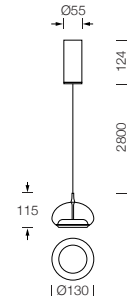

## Dimension

## Specification

<b>SERIES</b>	: LUXO
<b>ITEM CODE</b>	: LUXO-PS-CH
<b>DESCRIPTION</b>	: SUSPENSION LAMP
<b>SIZE</b>	: Ø130 X H115 + 2800 (MM)
<b>INSTALLATION</b>	: SURFACE MOUNTED BASE
<b>DRILL SIZE</b>	: -
<b>WEIGHT</b>	: 0.7 KG
<b>MATERIAL</b>	: ALUMINIUM
<b>COLOR</b>	: CHROME
<b>REFLECTOR</b>	: -
<b>DIFFUSER</b>	: FROSTED
<b>IP RATING</b>	: 20
<b>LIGHT SOURCES</b>	: LED
<b>WATTS</b>	: 10W
<b>INPUT VOLTAGE</b>	: AC 220-240V 50/60 Hz
<b>OUTPUT VOLTAGE</b>	: -
<b>CCT</b>	: 3000K
<b>CRI</b>	: 90
<b>BEAM ANGLE</b>	: 180°
<b>LUMEN POWER</b>	: 545LM
<b>AMBIENT TEMP</b>	: -20°C TO +40°C
<b>LIFETIME</b>	: 35,000 Hrs
<b>CONTROL GEAR</b>	: NON-DIM LED DRIVER INCLUDED
<b>ACCESSORIES</b>	: -
<b>REMARKS</b>	: NON-DIM