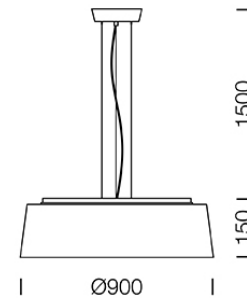

PROJECT : _____
SALE : _____

Lampitude

Product

Dimension

Specification

SERIES	: LITEDISC
ITEM CODE	: LITEDISC-PL-WH
DESCRIPTION	: SUSPENSION LAMP
SIZE	: Ø900 X H15 + 1500 (MM)
INSTALLATION	: SURFACE MOUNTED BASE
DRILL SIZE	: -
WEIGHT	: -
MATERIAL	: ALUMINIUM
COLOR	: WHITE
REFLECTOR	: -
DIFFUSER	: OPAL PC
IP RATING	: 20
LIGHT SOURCES	: E27 X 8
WATTS	: 18W
INPUT VOLTAGE	: AC 220-240V 50/60 Hz
OUTPUT VOLTAGE	: -
CCT	: -
CRI	: -
BEAM ANGLE	: -
LUMEN POWER	: -
AMBIENT TEMP	: -
LIFETIME	: -
CONTROL GEAR	: -
ACCESSORIES	: -
REMARKS	: -