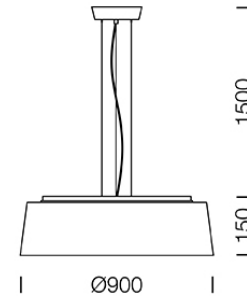

## Dimension

## Specification

<b>SERIES</b>	: LITEDISC
<b>ITEM CODE</b>	: LITEDISC-PL-BK
<b>DESCRIPTION</b>	: SUSPENSION LAMP
<b>SIZE</b>	: Ø900 X H15 + 1500 (MM)
<b>INSTALLATION</b>	: SURFACE MOUNTED BASE
<b>DRILL SIZE</b>	: -
<b>WEIGHT</b>	: -
<b>MATERIAL</b>	: ALUMINIUM
<b>COLOR</b>	: BLACK
<b>REFLECTOR</b>	: -
<b>DIFFUSER</b>	: OPAL PC
<b>IP RATING</b>	: 20
<b>LIGHT SOURCES</b>	: E27 X 8
<b>WATTS</b>	: 18W
<b>INPUT VOLTAGE</b>	: AC 220-240V 50/60 Hz
<b>OUTPUT VOLTAGE</b>	: -
<b>CCT</b>	: -
<b>CRI</b>	: -
<b>BEAM ANGLE</b>	: -
<b>LUMEN POWER</b>	: -
<b>AMBIENT TEMP</b>	: -
<b>LIFETIME</b>	: -
<b>CONTROL GEAR</b>	: -
<b>ACCESSORIES</b>	: -
<b>REMARKS</b>	: -