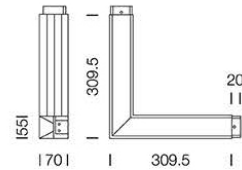

# Lampitude

Product

Dimension

## Specification

<b>SERIES</b>	: L-LINK
<b>ITEM CODE</b>	: L-LINK-6500K-BK-LO
<b>DESCRIPTION</b>	: LINEAR SURFACE MOUNTED LAMP
<b>SIZE</b>	: W309.5 X L309.5 X H70 (MM)
<b>INSTALLATION</b>	: SURFACE MOUNTED
<b>DRILL SIZE</b>	: -
<b>WEIGHT</b>	: 1.5 KG
<b>MATERIAL</b>	: EXTRUDED ALUMINIUM, ACRYLIC DIFFUSER
<b>COLOR</b>	: BLACK
<b>REFLECTOR</b>	: POLISHED
<b>DIFFUSER</b>	: OPAL ACRYLIC
<b>IP RATING</b>	: 20
<b>LIGHT SOURCES</b>	: LED BUILT-IN
<b>SOCKET</b>	: -
<b>WATTS</b>	: 2 X 3W
<b>VOLTAGE</b>	: 220-240V 50/60Hz
<b>CCT</b>	: 6500K
<b>CRI</b>	: >90
<b>BEAM ANGLE</b>	: N/A
<b>LUMEN POWER</b>	: 846LM
<b>LIFETIME</b>	: 35,000 Hr
<b>CONTROL GEAR</b>	: LED DRIVER INCLUDED
<b>ACCESSORIES</b>	: -
<b>REMARKS</b>	: -