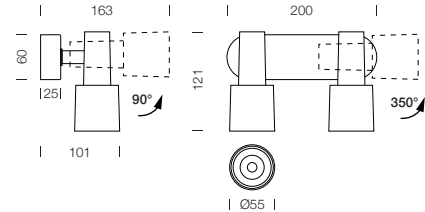

## Dimension

## Specification

<b>SERIES</b>	: KYGO
<b>ITEM CODE</b>	: KYGO-W2-VG
<b>DESCRIPTION</b>	: WALL LAMP
<b>SIZE</b>	: W200 X H121 X D101 (MM)
<b>INSTALLATION</b>	: SURFACE MOUNTED WALL
<b>DRILL SIZE</b>	: -
<b>WEIGHT</b>	: 0.5 KG
<b>MATERIAL</b>	: ALUMINIUM
<b>COLOR</b>	: VENETIAN GOLD
<b>REFLECTOR</b>	: -
<b>DIFFUSER</b>	: -
<b>IP RATING</b>	: 20
<b>LIGHT SOURCES</b>	: GU10
<b>WATTS</b>	: 2 X MAX 8W
<b>INPUT VOLTAGE</b>	: AC 220-240V 50/60 Hz
<b>OUTPUT VOLTAGE</b>	: -
<b>CCT</b>	: -
<b>CRI</b>	: -
<b>BEAM ANGLE</b>	: -
<b>LUMEN POWER</b>	: -
<b>AMBIENT TEMP</b>	: -
<b>LIFETIME</b>	: -
<b>CONTROL GEAR</b>	: -
<b>ACCESSORIES</b>	: -
<b>REMARKS</b>	: BULB NOT INCLUDED