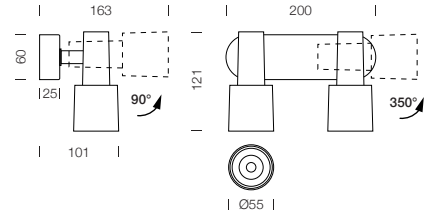

PROJECT : _____
SALE : _____

Lampitude

Product

Dimension

Specification

SERIES	: KYGO
ITEM CODE	: KYGO-W2-SGY
DESCRIPTION	: WALL LAMP
SIZE	: W200 X H121 X D101 (MM)
INSTALLATION	: SURFACE MOUNTED WALL
DRILL SIZE	: -
WEIGHT	: 0.5 KG
MATERIAL	: ALUMINIUM
COLOR	: SPACE GREY
REFLECTOR	: -
DIFFUSER	: -
IP RATING	: 20
LIGHT SOURCES	: GU10
WATTS	: 2 X MAX 8W
INPUT VOLTAGE	: AC 220-240V 50/60 Hz
OUTPUT VOLTAGE	: -
CCT	: -
CRI	: -
BEAM ANGLE	: -
LUMEN POWER	: -
AMBIENT TEMP	: -
LIFETIME	: -
CONTROL GEAR	: -
ACCESSORIES	: -
REMARKS	: BULB NOT INCLUDED