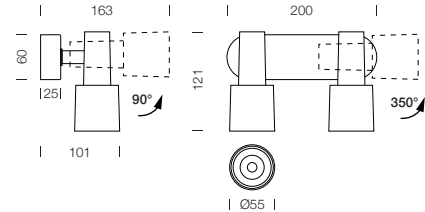

## Dimension

## Specification

<b>SERIES</b>	: KYGO
<b>ITEM CODE</b>	: KYGO-W2-MB
<b>DESCRIPTION</b>	: WALL LAMP
<b>SIZE</b>	: W200 X H121 X D101 (MM)
<b>INSTALLATION</b>	: SURFACE MOUNTED WALL
<b>DRILL SIZE</b>	: -
<b>WEIGHT</b>	: 0.5 KG
<b>MATERIAL</b>	: ALUMINIUM
<b>COLOR</b>	: MOCHA BROWN
<b>REFLECTOR</b>	: -
<b>DIFFUSER</b>	: -
<b>IP RATING</b>	: 20
<b>LIGHT SOURCES</b>	: GU10
<b>WATTS</b>	: 2 X MAX 8W
<b>INPUT VOLTAGE</b>	: AC 220-240V 50/60 Hz
<b>OUTPUT VOLTAGE</b>	: -
<b>CCT</b>	: -
<b>CRI</b>	: -
<b>BEAM ANGLE</b>	: -
<b>LUMEN POWER</b>	: -
<b>AMBIENT TEMP</b>	: -
<b>LIFETIME</b>	: -
<b>CONTROL GEAR</b>	: -
<b>ACCESSORIES</b>	: -
<b>REMARKS</b>	: BULB NOT INCLUDED