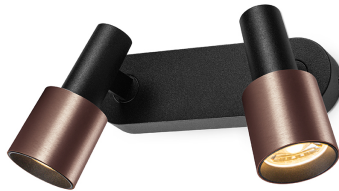

## Specification

<b>SERIES</b>	: KYGO
<b>ITEM CODE</b>	: KYGO-W2-MB
<b>DESCRIPTION</b>	: WALL LAMP
<b>SIZE</b>	: W200 X H121 X D101 (MM)
<b>INSTALLATION</b>	: SURFACE MOUNTED WALL
<b>DRILL SIZE</b>	: -
<b>WEIGHT</b>	: 0.5 KG
<b>MATERIAL</b>	: ALUMINIUM
<b>COLOR</b>	: MOCHA BROWN
<b>REFLECTOR</b>	: -
<b>DIFFUSER</b>	: -
<b>IP RATING</b>	: 20
<b>LIGHT SOURCES</b>	: GU10
<b>WATTS</b>	: 2 X MAX 8W
<b>INPUT VOLTAGE</b>	: AC 220-240V 50/60 Hz
<b>OUTPUT VOLTAGE</b>	: -
<b>CCT</b>	: -
<b>CRI</b>	: -
<b>BEAM ANGLE</b>	: -
<b>LUMEN POWER</b>	: -
<b>AMBIENT TEMP</b>	: -
<b>LIFETIME</b>	: -
<b>CONTROL GEAR</b>	: -
<b>ACCESSORIES</b>	: -
<b>REMARKS</b>	: BULB NOT INCLUDED