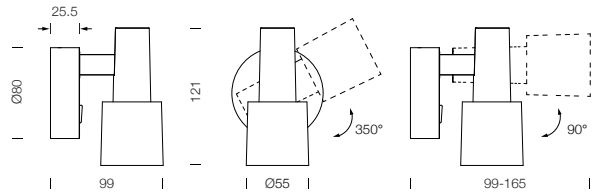

PROJECT : _____
SALE : _____

Lampitude

Product

Dimension

Specification

SERIES	: KYGO
ITEM CODE	: KYGO-W-VG
DESCRIPTION	: WALL LAMP
SIZE	: Ø80 X H121 X D99-165 (MM)
INSTALLATION	: SURFACE WALL MOUNTED
DRILL SIZE	: -
WEIGHT	: 0.27 KG
MATERIAL	: ALUMINIUM
COLOR	: VENETIAN GOLD
REFLECTOR	: -
DIFFUSER	: -
IP RATING	: 20
LIGHT SOURCES	: GU10
WATTS	: MAX 8W
INPUT VOLTAGE	: AC 220-240V 50/60 Hz
OUTPUT VOLTAGE	: -
CCT	: -
CRI	: -
BEAM ANGLE	: -
LUMEN POWER	: -
AMBIENT TEMP	: -
LIFETIME	: -
CONTROL GEAR	: -
ACCESSORIES	: -
REMARKS	: BULB NOT INCLUDED