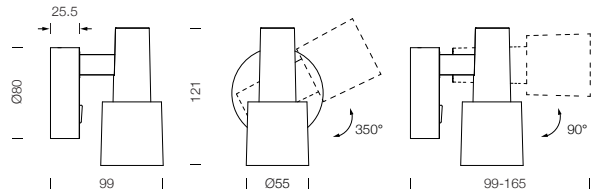

## Dimension

## Specification

<b>SERIES</b>	: KYGO
<b>ITEM CODE</b>	: KYGO-W-SGY
<b>DESCRIPTION</b>	: WALL LAMP
<b>SIZE</b>	: Ø80 X H121 X D99-165 (MM)
<b>INSTALLATION</b>	: SURFACE WALL MOUNTED
<b>DRILL SIZE</b>	: -
<b>WEIGHT</b>	: 0.27 KG
<b>MATERIAL</b>	: ALUMINIUM
<b>COLOR</b>	: SPACE GREY
<b>REFLECTOR</b>	: -
<b>DIFFUSER</b>	: -
<b>IP RATING</b>	: 20
<b>LIGHT SOURCES</b>	: GU10
<b>WATTS</b>	: MAX 8W
<b>INPUT VOLTAGE</b>	: AC 220-240V 50/60 Hz
<b>OUTPUT VOLTAGE</b>	: -
<b>CCT</b>	: -
<b>CRI</b>	: -
<b>BEAM ANGLE</b>	: -
<b>LUMEN POWER</b>	: -
<b>AMBIENT TEMP</b>	: -
<b>LIFETIME</b>	: -
<b>CONTROL GEAR</b>	: -
<b>ACCESSORIES</b>	: -
<b>REMARKS</b>	: BULB NOT INCLUDED