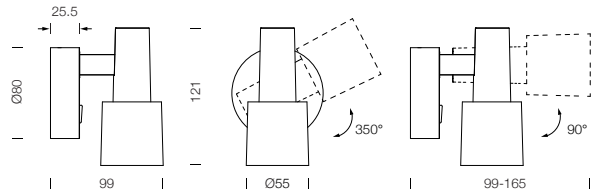

## Dimension

## Specification

<b>SERIES</b>	: KYGO
<b>ITEM CODE</b>	: KYGO-W-MB
<b>DESCRIPTION</b>	: WALL LAMP
<b>SIZE</b>	: Ø80 X H121 X D99-165 (MM)
<b>INSTALLATION</b>	: SURFACE WALL MOUNTED
<b>DRILL SIZE</b>	: -
<b>WEIGHT</b>	: 0.27 KG
<b>MATERIAL</b>	: ALUMINIUM
<b>COLOR</b>	: MOCHA BROWN
<b>REFLECTOR</b>	: -
<b>DIFFUSER</b>	: -
<b>IP RATING</b>	: 20
<b>LIGHT SOURCES</b>	: GU10
<b>WATTS</b>	: MAX 8W
<b>INPUT VOLTAGE</b>	: AC 220-240V 50/60 Hz
<b>OUTPUT VOLTAGE</b>	: -
<b>CCT</b>	: -
<b>CRI</b>	: -
<b>BEAM ANGLE</b>	: -
<b>LUMEN POWER</b>	: -
<b>AMBIENT TEMP</b>	: -
<b>LIFETIME</b>	: -
<b>CONTROL GEAR</b>	: -
<b>ACCESSORIES</b>	: -
<b>REMARKS</b>	: BULB NOT INCLUDED