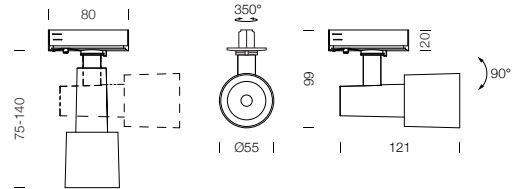

## Dimension

## Specification

<b>SERIES</b>	: KYGO
<b>ITEM CODE</b>	: KYGO-TRACK-VG
<b>DESCRIPTION</b>	: 1-CIRCUIT 3 WIRE TRACK LIGHT
<b>SIZE</b>	: Ø55 X H75-140 (MM)
<b>INSTALLATION</b>	: TRACK 1-CIRCUIT MOUNTED
<b>DRILL SIZE</b>	: -
<b>WEIGHT</b>	: 0.19 KG
<b>MATERIAL</b>	: ALUMINIUM
<b>COLOR</b>	: VENETIAN GOLD
<b>REFLECTOR</b>	: -
<b>DIFFUSER</b>	: -
<b>IP RATING</b>	: 20
<b>LIGHT SOURCES</b>	: GU10
<b>WATTS</b>	: MAX 8W
<b>INPUT VOLTAGE</b>	: AC 220-240V 50/60 Hz
<b>OUTPUT VOLTAGE</b>	: -
<b>CCT</b>	: -
<b>CRI</b>	: -
<b>BEAM ANGLE</b>	: -
<b>LUMEN POWER</b>	: -
<b>AMBIENT TEMP</b>	: -
<b>LIFETIME</b>	: -
<b>CONTROL GEAR</b>	: -
<b>ACCESSORIES</b>	: -
<b>REMARKS</b>	: BULB NOT INCLUDED