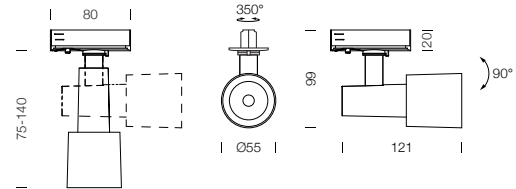

## Dimension

## Specification

<b>SERIES</b>	: KYGO
<b>ITEM CODE</b>	: KYGO-TRACK-SGY
<b>DESCRIPTION</b>	: 1-CIRCUIT 3 WIRE TRACK LIGHT
<b>SIZE</b>	: Ø55 X H75-140 (MM)
<b>INSTALLATION</b>	: TRACK 1-CIRCUIT MOUNTED
<b>DRILL SIZE</b>	: -
<b>WEIGHT</b>	: 0.19 KG
<b>MATERIAL</b>	: ALUMINIUM
<b>COLOR</b>	: SPACE GREY
<b>REFLECTOR</b>	: -
<b>DIFFUSER</b>	: -
<b>IP RATING</b>	: 20
<b>LIGHT SOURCES</b>	: GU10
<b>WATTS</b>	: MAX 8W
<b>INPUT VOLTAGE</b>	: AC 220-240V 50/60 Hz
<b>OUTPUT VOLTAGE</b>	: -
<b>CCT</b>	: -
<b>CRI</b>	: -
<b>BEAM ANGLE</b>	: -
<b>LUMEN POWER</b>	: -
<b>AMBIENT TEMP</b>	: -
<b>LIFETIME</b>	: -
<b>CONTROL GEAR</b>	: -
<b>ACCESSORIES</b>	: -
<b>REMARKS</b>	: BULB NOT INCLUDED