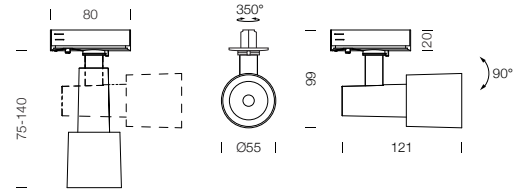

## Dimension

## Specification

<b>SERIES</b>	: KYGO
<b>ITEM CODE</b>	: KYGO-TRACK-MB
<b>DESCRIPTION</b>	: 1-CIRCUIT 3 WIRE TRACK LIGHT
<b>SIZE</b>	: Ø55 X H75-140 (MM)
<b>INSTALLATION</b>	: TRACK 1-CIRCUIT MOUNTED
<b>DRILL SIZE</b>	: -
<b>WEIGHT</b>	: 0.19 KG
<b>MATERIAL</b>	: ALUMINIUM
<b>COLOR</b>	: MOCHA BROWN
<b>REFLECTOR</b>	: -
<b>DIFFUSER</b>	: -
<b>IP RATING</b>	: 20
<b>LIGHT SOURCES</b>	: GU10
<b>WATTS</b>	: MAX 8W
<b>INPUT VOLTAGE</b>	: AC 220-240V 50/60 Hz
<b>OUTPUT VOLTAGE</b>	: -
<b>CCT</b>	: -
<b>CRI</b>	: -
<b>BEAM ANGLE</b>	: -
<b>LUMEN POWER</b>	: -
<b>AMBIENT TEMP</b>	: -
<b>LIFETIME</b>	: -
<b>CONTROL GEAR</b>	: -
<b>ACCESSORIES</b>	: -
<b>REMARKS</b>	: BULB NOT INCLUDED