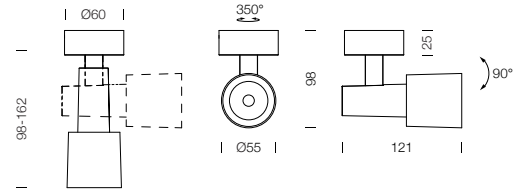

PROJECT : _____
 SALE : _____

Lampitude

Product

Dimension

Specification

SERIES	: KYGO
ITEM CODE	: KYGO-CEIL-VG
DESCRIPTION	: ADJUSTABLE SURFACE DOWNLIGHT
SIZE	: Ø55 X H98-162 (MM)
INSTALLATION	: SURFACE MOUNTED
DRILL SIZE	: -
WEIGHT	: 0.23 KG
MATERIAL	: ALUMINIUM
COLOR	: VENETIAN GOLD
REFLECTOR	: -
DIFFUSER	: -
IP RATING	: 20
LIGHT SOURCES	: GU10
WATTS	: MAX 8W
INPUT VOLTAGE	: AC 220-240V 50/60 Hz
OUTPUT VOLTAGE	: -
CCT	: -
CRI	: -
BEAM ANGLE	: -
LUMEN POWER	: -
AMBIENT TEMP	: -
LIFETIME	: -
CONTROL GEAR	: -
ACCESSORIES	: -
REMARKS	: BULB NOT INCLUDED