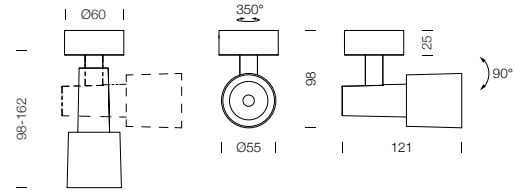

PROJECT : _____
 SALE : _____

Lampitude

Product

Dimension

Specification

SERIES	: KYGO
ITEM CODE	: KYGO-CEIL-SGY
DESCRIPTION	: ADJUSTABLE SURFACE DOWNLIGHT
SIZE	: Ø55 X H98-162 (MM)
INSTALLATION	: SURFACE MOUNTED
DRILL SIZE	: -
WEIGHT	: 0.23 KG
MATERIAL	: ALUMINIUM
COLOR	: SPACE GREY
REFLECTOR	: -
DIFFUSER	: -
IP RATING	: 20
LIGHT SOURCES	: GU10
WATTS	: MAX 8W
INPUT VOLTAGE	: AC 220-240V 50/60 Hz
OUTPUT VOLTAGE	: -
CCT	: -
CRI	: -
BEAM ANGLE	: -
LUMEN POWER	: -
AMBIENT TEMP	: -
LIFETIME	: -
CONTROL GEAR	: -
ACCESSORIES	: -
REMARKS	: BULB NOT INCLUDED